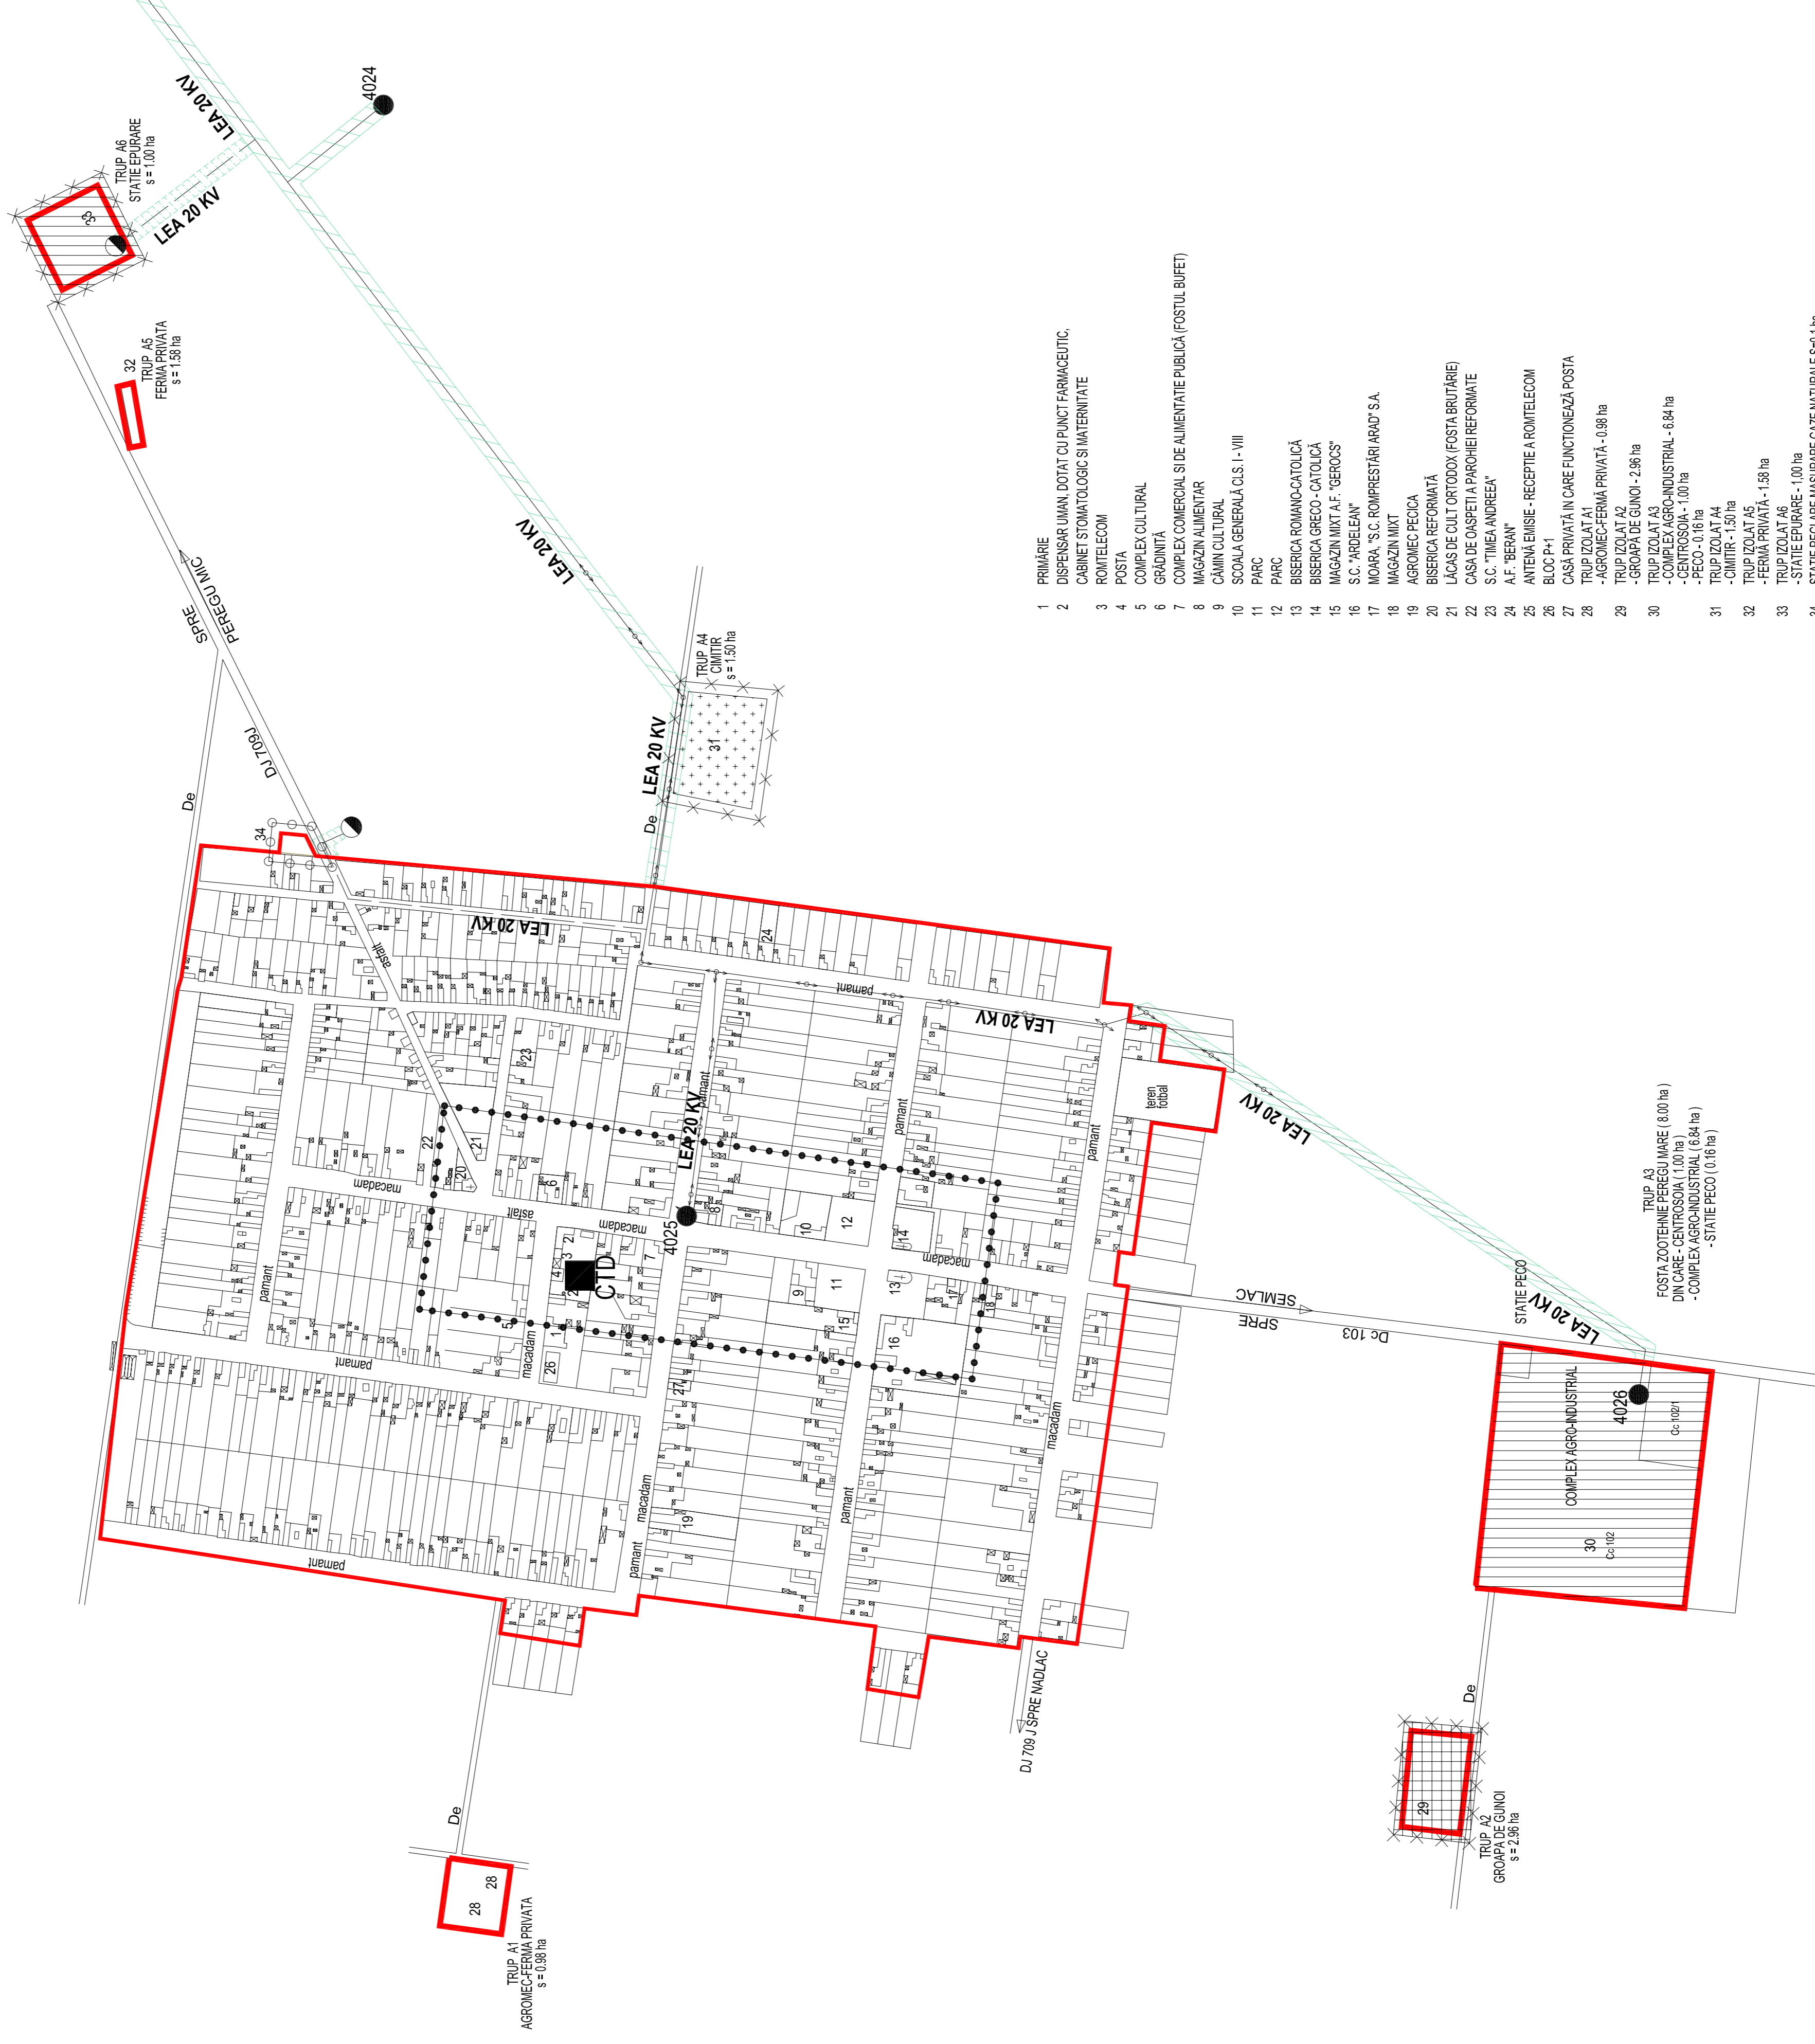

PUG

PLAN URBANISTIC GENERAL

COMUNA PEREGU MARE LOCALITATEA PEREGU MARE

4 REGLEMENTARI ECHIPARE EDILITARA

4.3 ALIMENTARE CU ENERGIE ELECTRICA SI TELECOMUNICATII

• LIMITE

- LIMITA INTRAVILANULUI PROPUS
- LIMITA TERITORULUI ADMINISTRATIV AL UNITATII TERITORIALE DE BAZA
- LIMITA TERITORULUI JUDETEAN
- LIMITA TERITORULUI NATIONAL
- ••••• LIMITA ZONEI CENTRALE

EXISTENT
LEA 20 KV

PROPIUS
LEA 20 KV

LEA 20 KV

LEA 20 KV

◆ TELECOMUNICATII
CENTRALA TELEFONICA DIGITALA

◆ ALIMENTARE CU ENERGIE ELECTRICA
LINII ELECTRICE AERIE NE 20 KV
CULOAR DE TRECERE NORMAT PENTRU LINII ELECTRICE AERIE NE 20 KV (24 m), CONFORM NORMATIVULUI NTE 003/04/00

◆ POSTURI TRANSFORMARE AERIE NE 20/0.4 KV
◆ TELECOMUNICATII
CENTRALA TELEFONICA DIGITALA

1. 1 PRIMARIE
  2. 2 DISPENSAR LIANI DOTAT CU PRINCT FARMACEUTIC.
  3. 3 CABINET STOMATOLOG SI MATERITATE
  4. 3 ROMTELECOM
  5. 4 POSTA
  6. 5 COMPLEX CULTURAL
  7. 6 GRADINITA
  8. 7 COMPLEX COMERCIAL SI DE ALIMENTATIE PUBLICA (FOSTUL BUDET)
  9. 8 MAGAZIN ALIMENTAR
  10. 9 CAVIN CULTURAL
  11. 10 SCOLA GENERALA C.S. I-VIII
  12. 11 PARC
  13. 12 PARC
  14. 13 BISERICA ROMANO-CATOLICA
  15. 14 BISERICA GRECO-CATOLICA
  16. 15 MAGAZIN MIXT A.F. "BEROCS"
  17. 16 S.C. "ARDELEAN"
  18. 17 MOARA, "S.C. ROMPRESTARI ARDUT S.A.
  19. 18 MAGAZIN MIKT
  20. 19 AGROMEC PECECA
  21. 20 BISERICA REFORMATA
  22. 21 LACAS DE CULT ORTODOX (FOSTA BRUTARIE)
  23. 22 CASA DE CASPETA I PAROHIEI REFORMATE
  24. 23 S.C. "TIMEA ANDREEA"
  25. 24 A.F. "BERAN"
  26. 25 ANTENA ENISIE - RECEPTIE A ROMTELECOM
  27. 26 BLOC P+1
  28. 27 CASA PRIVATA IN CARE FUNCTIONEAZA POSTA
  29. 28 TRUP IZOLAT A1
  30. 29 TRUP IZOLAT A2
  31. 30 TRUP IZOLAT A3
  32. 31 TRUP IZOLAT A4
  33. 32 TRUP IZOLAT A5
  34. 33 TRUP IZOLAT A6
  35. 34 STATIE EPURARE - 1,00 ha
2. TRUP A3
   STATIE EPURARE
   s = 1,00 ha
3. TRUP A5
   FERMA PRIVATA
   s = 1,36 ha
4. TRUP A4
   CIMITIR
   s = 1,50 ha
5. TRUP A2
   GRUPA DE GUNOI
   s = 2,96 ha
6. TRUP A3
   FOSTA ZOOTEHNIE PEREGU MARE (8,00 ha)
   DIN CARE - CENTROSSIA (1,00 ha)
   - COMPLEX AGRO-INDUSTRIAL (6,84 ha)
   - STATIE PECCO (0,16 ha)
7. TRUP A3
   FOSTA ZOOTEHNIE PEREGU MARE (8,00 ha)
   DIN CARE - CENTROSSIA (1,00 ha)
   - COMPLEX AGRO-INDUSTRIAL - 6,84 ha
   - PECCO - 0,16 ha
   - TRUP IZOLAT A1
   - TRUP IZOLAT A2
   - TRUP IZOLAT A3
   - TRUP IZOLAT A4
   - TRUP IZOLAT A5
   - TRUP IZOLAT A6
   - STATIE EPURARE - 1,00 ha
8. TRUP A3
   FOSTA ZOOTEHNIE PEREGU MARE (8,00 ha)
   DIN CARE - CENTROSSIA (1,00 ha)
   - COMPLEX AGRO-INDUSTRIAL (6,84 ha)
   - STATIE PECCO (0,16 ha)

Avizat	ing. LUCIA A.	Scara	CONSILIUL LOCAL AL COM. PEREGU MARE
Sel proiect	arh. SARBUD.		PUG
Proiectat	ing. DEZANAN I.	1 : 5000	COMUNA PEREGU MARE LOCALIT. PEREGU MARE
Verificat	ing. SEBARCHIEVICI R.		REGLEMENTARI ECHIPARE EDILITARA ALIMENTARE CU ENERGIE ELECTRICA SI TELECOMUNICATII
Desenat	ing. DEZANAN I.		04.3 A

32 062

P.U.G.

04.3 A